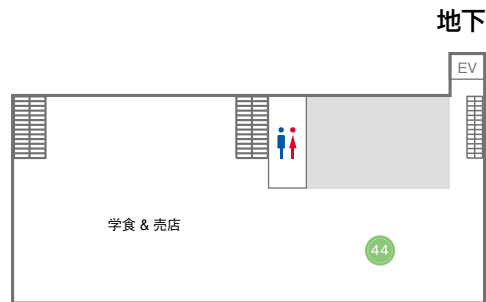

西校舎 3階
39 茶道部

日本の伝統文化を体験してみませんか美味しいお茶とお菓子をご用意してお待ちしております。ぜひお越しください。
※お菓子は数に限りがございます。お早めにお越しください。
作法室にて両日とも
1席目 12:30~(受付 12:15~)
2席目 13:30~(受付 13:15~)で実施します。

北校舎 3階

40 美術部

美術部では「推し活のある生活」をテーマに、美術部が作ったデコカードケース、アンブレラメーカーの販売と、自分で絵を描いて作るオリジナル缶バッジ制作ができます！ぜひ、遊びに来てください！

北校舎 3階

41 美術授業

美術授業の作品展示をします。ぜひ観に来てください！素晴らしい作品が並んでいます！

北校舎 3階

42 華道同好会

こんにちは、華道同好会です。私たちは主に月2回の活動と学校行事の装飾品製作を行っています。四季によって使用する花材が異なるので、様々なお花を楽しむことができます。是非ご覧ください！

4F

東校舎 4階

43 ESS部

ESS部は英語スピーチコンテストを行います。開催場所は東校舎4階LL教室です。参加者全員、夏休み中に一生懸命練習したので、是非お気軽にお立ち寄りください！

大学棟 (1号館)

大学1号館 地下

44 演劇部

二松学舎140年に1組の逸材、劇団ERAです。クラブ昇格20周年の今年は、学生食堂の一隅をお借りしての公演です。もちろん、学食の営業時間を避けての上演になります。限りなくギリギリに近いようですが、ちゃんと公式です。入場無料&全席自由なので、どうぞお気軽にご観覧ください。ここからが私たちのステージだ。へへっ。