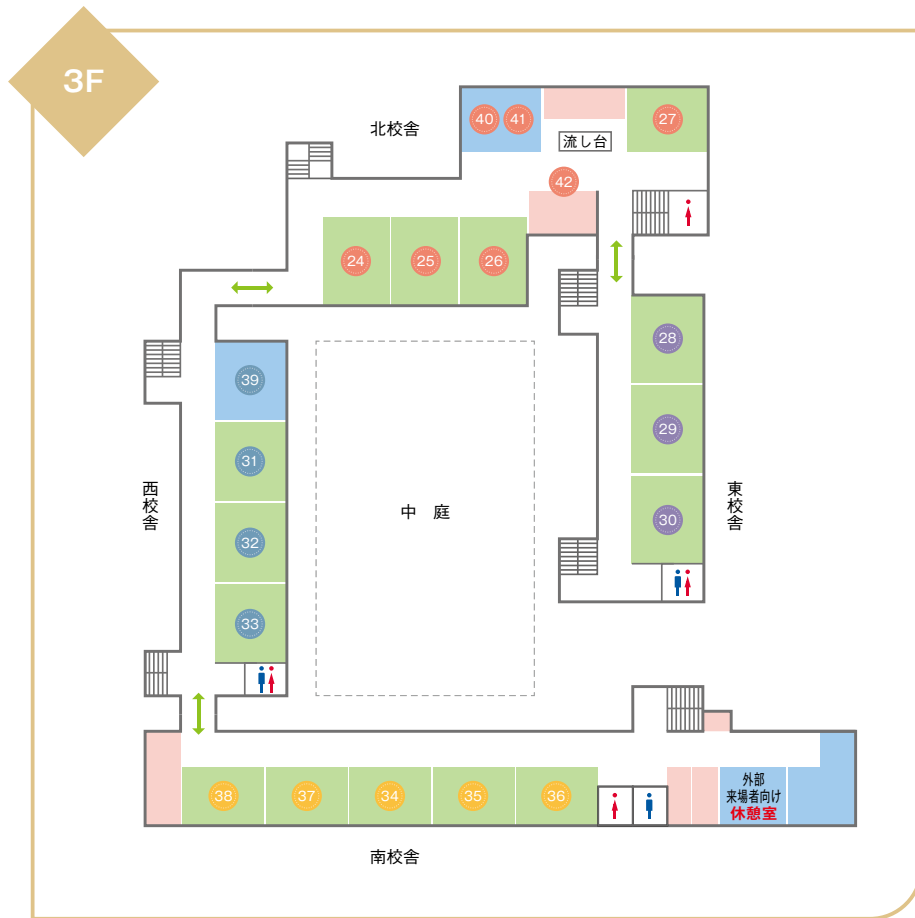

西校舎 2階

21 2-5

ユートピアショー

「あなたを天国へご招待!」大天使Asho主催のAngelカフェが期間限定でオープン中! 可愛い天使達が毎日頑張っているあなたの疲れを癒します!

南校舎 2階

22 グローバルな学び

英語プレゼンテーション

高校2年生のグローバルな学びの授業では、それぞれが関心のあることについて探究活動を行ってきました。松陵祭ではその内容を4分間の英語プレゼンテーションをして発表します。私たちの探究の成果をご覧ください!

北校舎 2階

23 科学同好会

実験体験

科学同好会です。今年は昨年と同じように展示や体験を行う予定です。時間があればぜひ遊びに来て下さい。

北校舎 3階
24 1-1

告解
～牢獄から脱出せよ～
ここは脱獄を目指す者が集まる場所。あなたが犯した罪はあなたが思うよりも重く、深い。あなたが犯した罪は何か。その真相を解き明かせ。今夜がここで過ごす最後の夜となることを祈っています…

北校舎 3階
25 1-2

池宅の迷路(ラビリス)
あなたは友達の小くんの家に招待され、そこで不思議な扉を見つけた。扉を開けてみるとそこは、昭和時代には迷路だったあの池宅だった。令和に戻るには「ナゾ」を解くしかない。さあ昭和の時代から抜け出そう!