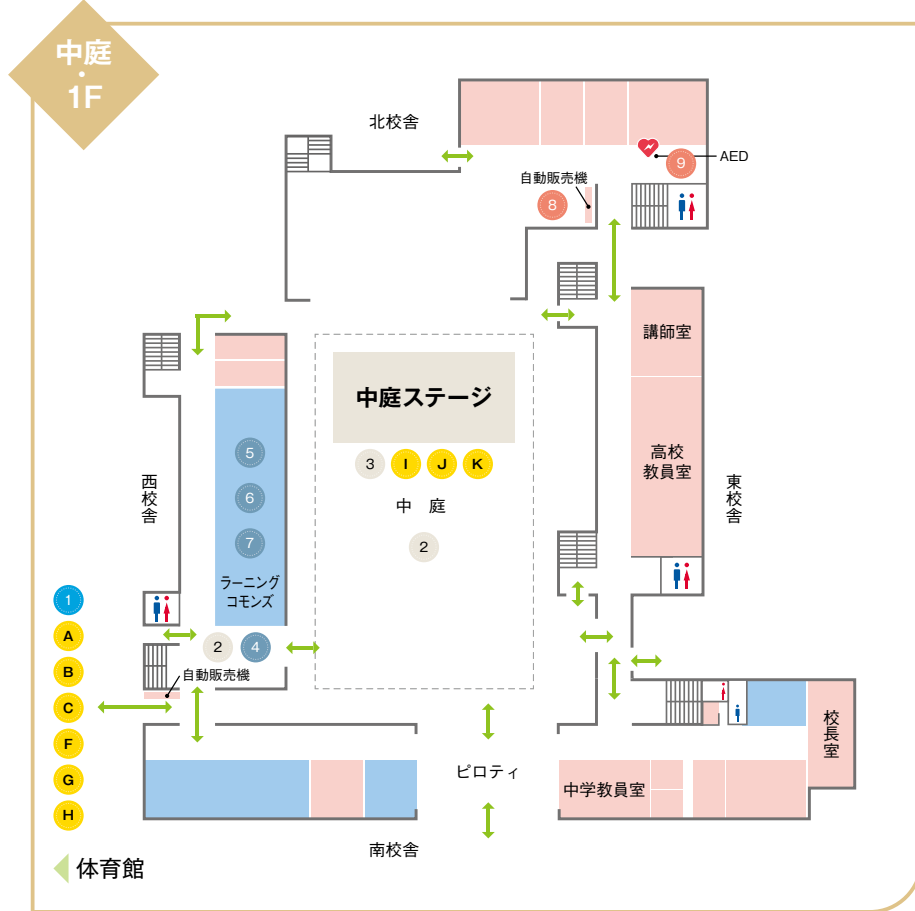

参加団体紹介

1 中高吹奏楽部
吹奏楽部は、日々誰かの心に響く演奏を目指して活動しています。毎日笑い声が絶えない明るい部活です。今回の松陵祭では、中高吹奏楽部員全員で演奏をお届けします。ぜひ聴きにきてください！よろしくお願致します。

2 書道部
二松柏書道部Ver.2.0。今年は、書道部の多様な魅力を皆様にお届けすべく、伝統と革新を融合した表現に挑戦。生き生きとした筆致とj-popが織りなす迫力満点のパフォーマンスをご覧ください！

3 軽音楽部
これまで練習してきた曲を、ステージで披露します。間近で見られる迫力のある演奏をお届けします。ぜひ見に来てください。一緒に盛り上げていきましょう！

4 高校家庭基礎
家庭基礎(高校2学年対象)の授業内で製作したクロスステッチを展示しています。個性豊かな作品が完成しました。グランプリ投票も行っているの、ぜひご覧ください。

5 写真部
フォトスポットと部員が撮影した渾身の1枚を展示しています。活動は週2日、校内を歩きながら、様々な被写体を自由に撮影しています。フォトスポットは撮影自由です！是非見に来てください！

6 文芸同好会
普段は個性あふれる小説やマンガなどをかいています。文化祭では会誌「PINO」やオリジナルグッズを販売します！全部ステキだから、たくさんの人に来てほしい...!それではみなさん、またあとで！

7 中国語・韓国語
中国語・韓国語の選択者が中国や韓国について調べてまとめたものや、台湾の語学研修参加者の報告レポートを展示発表します。中国・韓国書籍、おもちゃの展示や文化体験のコーナーもあります。ぜひ異文化を体感しに来てください。

8 松柏会(同窓会)
地元で収穫した新鮮な野菜を販売します。ぜひいらしてください！

9 福祉委員会
知的発達障害児(者)の療育・生活支援を行う社会福祉法人「桐友学園」で作成された雑貨および、障害者の仕事支援を行うNPO法人「あけぼの」が運営する地域活動支援センター「スペース若葉」で作られた「手作り無添加マドレーヌ」の委託販売と「ユニセフ募金」を行います(委託販売の売上金額はそれぞれの団体への寄付金になります)。

有志企画

A Neng(ニナ)
こんにちは! Neng(ニナ)です! 私たちは人気のK-POPを厳選して踊ります! かなり時間をかけて練習したり振り付けも工夫したのでぜひたくさんの方に見に来ていただきたいです! 文化祭を盛り上げられるよう頑張ります!

B Yuiko.A.
Arranged by Yuiko.A.

C エルマ族の中でも優秀なハスイの末裔
エルマ族のヒラノといいます。エルマ族の中でも優秀なハスイの末裔です。エーカゲン二世な踊りを...って。まじうけるwwwナハウwwwハエイwwwクスwwwやべwww母国語出ちゃったwwwバスwww

D 斎藤花(作品展示)
こんにちは! 2年1組の斎藤花です! 皆さんは夜、どんな夢を見ますか? 今回私は、皆さんの夢を集めて絵にしてみました! 校内に散りばめられているので、ぜひ探してみてください!!

E 伊藤恵美(作品展示)
インスタレーション作品を展示しています。

F F3(フェイト)
"運命的"結成から3年。今秋もKANADE. NANAMI. YUZUの3人からなるF3(フェイト)が集結いたします。結成から3年間の集大成を是非一緒に盛り上げてください!! 最高のDance showcaseを体育館に彩ります!

G フライドポト
みなさんこんにちは! 基本週一日で活動をしているダンスが好きな人、興味を持った人などが集まったグループです。練習の成果を発揮できるように精一杯踊ります!

H say my name
皆さんこんにちは! 私たちは流行りのKPOP3曲をメドレーで踊ります。受験生でなかなか集まれずクオリティは低めですが、いっぱい盛り上げてくれたら嬉しいです!

I DJ坊主
坊主がDJとなって松陵祭を盛り上げます。盛り上がりたい方、大歓迎です!一緒に盛り上がりましょう!!

J CU
昨年はJ-POPの名前であるso-netで出演していた男が、今年はHIPHOPの名前であるCUへとパワーアップし帰ってくる刮目せよ、15分の躍動を。

K 大沼バンド
みなさんこんにちは! 今年の春に音楽をしたいというメンバーが集まったグループです。今回の文化祭の発表に向けて意外と練習したんで日頃の成果を発揮できるように頑張ります!