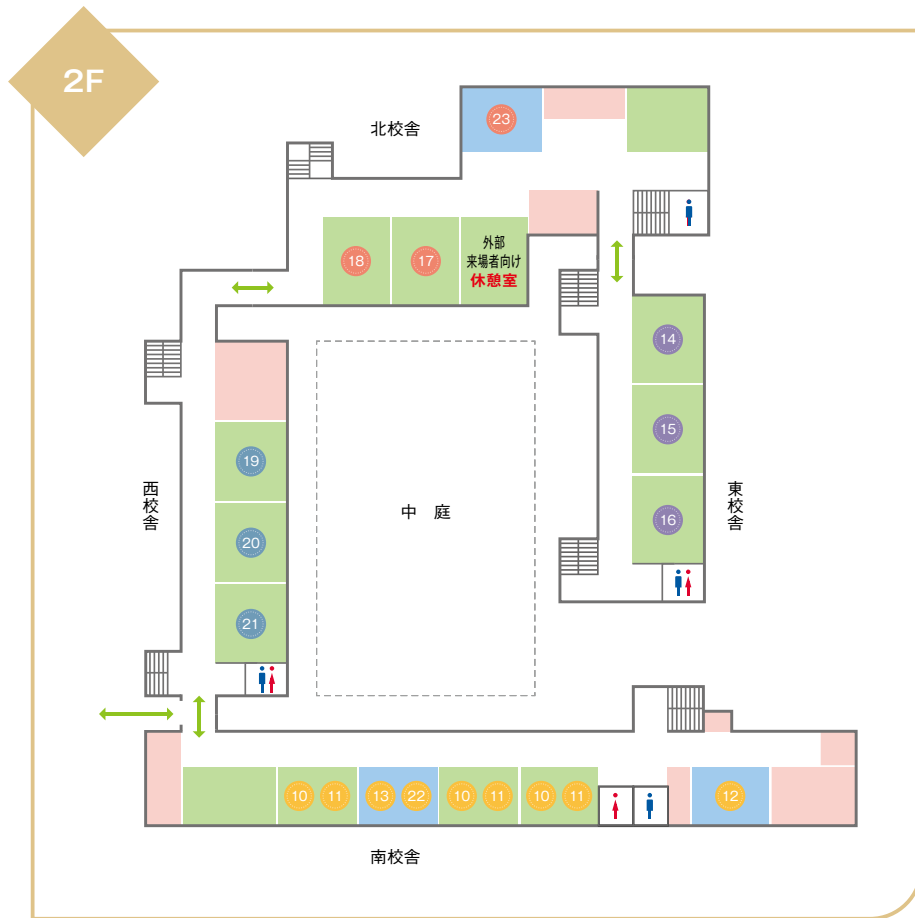

2F

北校舎

中庭

南校舎

西校舎

東校舎

外部
来場者向け
休憩室

南校舎 2階

10 中学1学年

**沼の教室
プレゼンテーション**

中学1学年は、沼の教室の一端で「水」、「鳥」、「米」について調べたことを、スライドを用いてプレゼンテーションを行います。初めての発表に向けて一生懸命頑張りますので、ぜひ聞きに来て下さい。

南校舎 2階

11 中学2学年

**古都の教室
プレゼンテーション**

11月に控えた「古都の教室～京都奈良～」に向けて、グループごとに探究活動をしています。歴史や文化・文学・産業など探究のテーマは様々。ぜひ探究の先行研究を聞きに来てください。

南校舎 2階

12 中学3学年

**『自問自答』中間発表
プレゼンテーション**

個人やグループで課題を設定した、自問自答の中間発表を行います。身の回りのふとした気になりますことや、教科書の内容、国内外で関心のあるテーマを探究しているので、ぜひご覧ください。

南校舎 2階

13 中学グローバル

探究プログラム発表

中1はSDGsについて学んだことをグループ新聞にまとめました。初めてのグローバルの活動の様子をぜひご覧ください。中2・3は「企業課題探究：コーポレートアクセスプログラム」の途中経過を発表します。

東校舎 2階

14 1-8

幽霊調査

お客さんが自らが幽霊調査員になり幽霊が残した痕跡をUVライト、探査機などの特殊なアイテムを使って発見し該当する幽霊を突き止める体験型アクションです！

東校舎 2階

15 1-9

**イシダ・
ストーリー・マニア**

おもちゃの世界へようこそ！ここでは様々なミニゲームを行いたくさんのポイントを獲得して頂きます。より多くのポイントを獲得出来るように頑張ってください。1-9へぜひお越しください！

東校舎 2階

16 1-10

南極フェス2024

南極にあるお祭りを再現しました。かなり難易度の高いものを用意しているのでチャレンジャーは来て下さい。

北校舎 2階

17 2-1

Blue Tree

柏からバスで15分！こんな所にハワイ？南国の海に囲まれて、店長Mr.Blue Tree自慢の美味しいスイーツを召し上がり！
#夏目漱石のおすすめ#おいしい#オーガニックキッチン

北校舎 2階

18 2-2

**サンタクロース育成所
～クリスマスがマATHSは数学のmathE！～**

来た12/25!! サンタクロースは日々鍛錬を積み重ねる。様々なミニゲームで試されるサンタ力!!あなたは何点取れる? 最強のサンタクロース目指してLet's Christmath!

西校舎 2階

19 2-3

**魔女の森
～速える速いの始まり～**

ハロウィンの準備をしてお菓子を運ぶ魔女。しかし、道中で袋が破けてお菓子を落としてしまう。「お菓子をまとめてきてくれないか?」さあ、魔女のためにお菓子を拾ってきてあげよう!

西校舎 2階

20 2-4

クミコマニア

クミコマニアは雲の世界をイメージして作った、乗り物シューティングゲームです。雲の世界を楽しんでください!

西校舎 2階

21 2-5

ユートピアショー

「あなたを天国へご招待!」大天使Asho主催のAngelカフェが期間限定でオープン中! 可愛い天使達が毎日頑張っているあなたの疲れを癒します!

南校舎 2階

22 グローバルな学び

英語プレゼンテーション

高校2年生のグローバルな学びの授業では、それぞれが関心のあることについて探究活動を行ってきました。松陵祭ではその内容を4分間の英語プレゼンテーションをして発表します。私たちの探究の成果をご覧ください!

北校舎 2階

23 科学同好会

実験体験

科学同好会です。今年は昨年と同じように展示や体験を行う予定です。時間があればぜひ遊びに来て下さい。