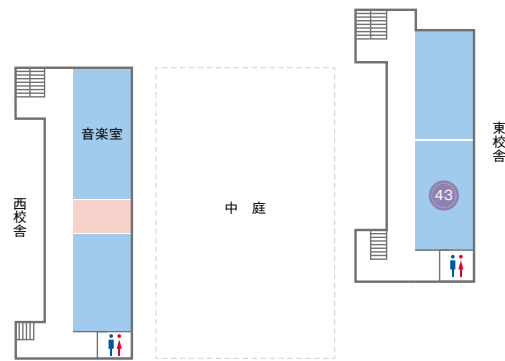

南校舎 3階
34 3-1

Dr.ヤマグチ診療所
当院では、患者様の日頃の疲れを癒すスイーツやドリンクをご提供いたします。少し立ち寄って治療を受けてみませんか?ご来院、ぜひお待ちしております。

南校舎 3階
35 3-2

ニッサニア
ようこそ!ここは工場の職業体験施設ニッサニア!ここにしかないワクワクのお仕事が待っています!様々なミニゲームをクリアしてご褒美をゲットしよう!

南校舎 3階
36 3-3

転生したら源氏物語だった件
気づくと転生したあなた。転生先は、美貌と才能に恵まれた光源氏と数多の女性の恋を描いた「源氏物語」の舞台である六条院。そこには、光源氏への報われぬ恋心から生霊となった六条御息所がいた……。

西校舎 3階
39 茶道部

日本の伝統文化を体験してみませんか美味しいお茶とお菓子をご用意してお待ちしております。ぜひお越しください。
※お菓子は数に限りがございます。お早めにお越しください。
作法室にて両日とも
1席目 12:30~(受付 12:15~)
2席目 13:30~(受付 13:15~)で実施します。

北校舎 3階

40 美術部

美術部では「推し活のある生活」をテーマに、美術部が作ったデコカードケース、アンブレラメーカーの販売と、自分で絵を描いて作るオリジナル缶バッジ制作ができます！ぜひ、遊びに来てください！

北校舎 3階

41 美術授業

美術授業の作品展示をします。ぜひ観に来てください！素晴らしい作品が並んでいます！

北校舎 3階

42 華道同好会

こんにちは、華道同好会です。私たちは主に月2回の活動と学校行事の装飾品製作を行っています。四季によって使用する花材が異なるので、様々なお花を楽しむことができます。是非ご覧ください！

4F

東校舎 4階

43 ESS部

ESS部は英語スピーチコンテストを行います。開催場所は東校舎4階LL教室です。参加者全員、夏休み中に一生懸命練習したので、是非お気軽にお立ち寄りください！

大学棟 (1号館)

大学1号館 地下

44 演劇部

二松学舎140年に1組の逸材、劇団ERAです。クラブ昇格20周年の今年は、学生食堂の一隅をお借りしての公演です。もちろん、学食の営業時間を避けての上演になります。限りなくギリギリに近いようですが、ちゃんと公式です。入場無料&全席自由なので、どうぞお気軽にご観覧ください。ここからが私たちのステージだ。へへっ。