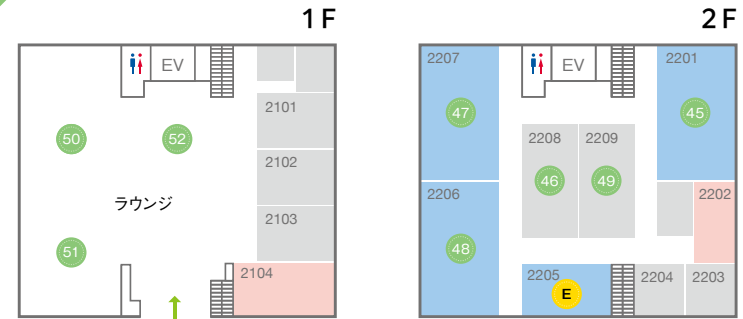

北校舎 3階

41 美術授業

美術授業の作品展示をします。ぜひ観に来てください！素晴らしい作品が並んでいます！

北校舎 3階

42 華道同好会

こんにちは、華道同好会です。私たちは主に月2回の活動と学校行事の装飾品製作を行っています。四季によって使用する花材が異なるので、様々なお花を楽しむことができます。是非ご覧ください！

4F

東校舎 4階

43 ESS部

ESS部は英語スピーチコンテストを行います。開催場所は東校舎4階LL教室です。参加者全員、夏休み中に一生懸命練習したので、是非お気軽にお立ち寄りください！

大学棟 (1号館)

大学1号館 地下

44 演劇部

二松学舎140年に1組の逸材、劇団ERAです。クラブ昇格20周年の今年は、学生食堂の一隅をお借りしての公演です。もちろん、学食の営業時間を避けての上演になります。限りなくギリギリに近いようですが、ちゃんと公式です。入場無料&全席自由なので、どうぞお気軽にご観覧ください。ここからが私たちのステージだ。へへっ。

大学棟 (2号館)

大学2号館 2階

45 3-5

ミキオくん & しょうもな〜い迷路

3年5組による渾身の迷路です。夜空を舞台に本当にしょうもない迷路を教室中に張り巡らせました！迷路の途中にあるクイズに答えて景品をゲットしよう！君はゴールまで辿り着けるかな？

大学2号館 2階

46 3-6

TOMISSON: IMPOSSIBLE