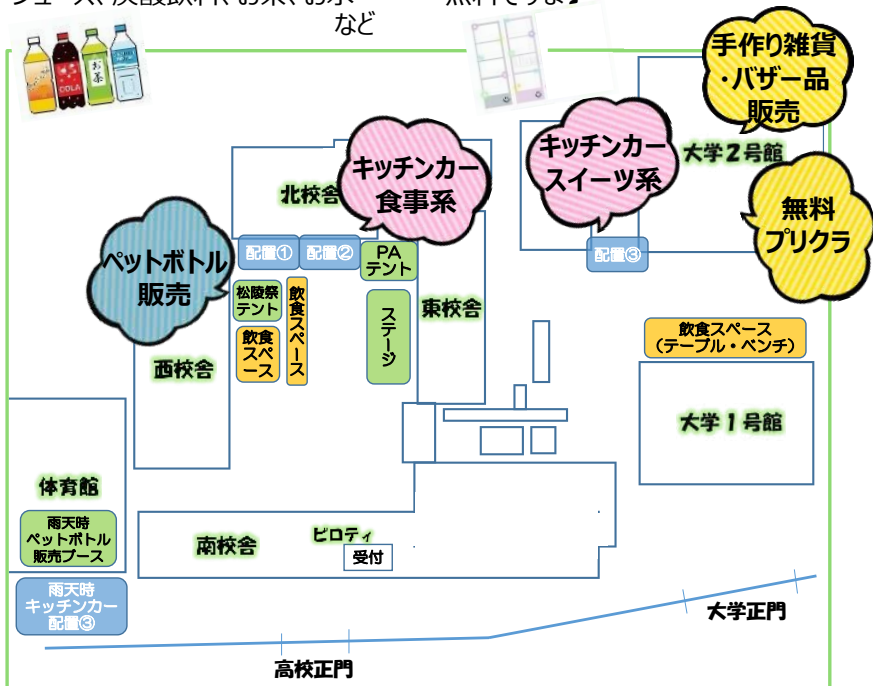

大学2号館 1階

50 工学部

今年は昨年より大幅にパワーアップした車や電車のシミュレーションに加え、3Dプリンターやレーザー加工機を使用したキーホルダーやグッズなどの販売を行います。ほかに魅力的なコンテンツがあるのでぜひ足を運んでみてください。

大学2号館 1階

51 ゴルフ同好会

ドライバーコンテストを開催します。シミュレーションゴルフなので初心者の人でも気軽に参加できます！！待ってます。

大学2号館 1階

52 父母の会

素敵な思い出の1ページに松陵祭オリジナル背景のプリクラを撮りませんか。無料ですよ！また、手作り雑貨も販売！お気に入りのアイテムを身に付けて、松陵祭を楽しみましょう！！他にも中庭などでキッチンカーによる食事系・スイーツ系の販売も実施！詳しくはP39をご覧ください。

松陵祭

2024.9.14 - 15

父母の会 松陵祭委員会 販売のご案内

キッチンカーがやってくる!

食事系 2台、スイーツ系 1台
何が来るかは、お楽しみに♪

手作り雑貨・バザー品販売

今年手作り雑貨・バザー品を販売
します。

販売ブース

ペットボトル 各 100円
ジュース、炭酸飲料、お茶、お水
など

プリクラ

素敵な思い出になりますように!
無料ですよ!

お問い合わせ：二松学舎大学附属柏中学校・高等学校 父母の会

実行委員企画

14日にスマブラとテトリスを行います!
スマブラは**来場者のみなさんも参戦**できるのでぜひお越しください!

晴天時 体育館にて

10:30~12:00 スマブラ
12:00~13:30 テトリス

雨天時 南校舎3F 中講義室にて

11:00~12:30 スマブラ
12:30~14:00 テトリス

14日にサバゲーを行います!
君は果たして、生き残る事ができるかな!?
晴天時“のみ” 体育館にて 10:30~13:30