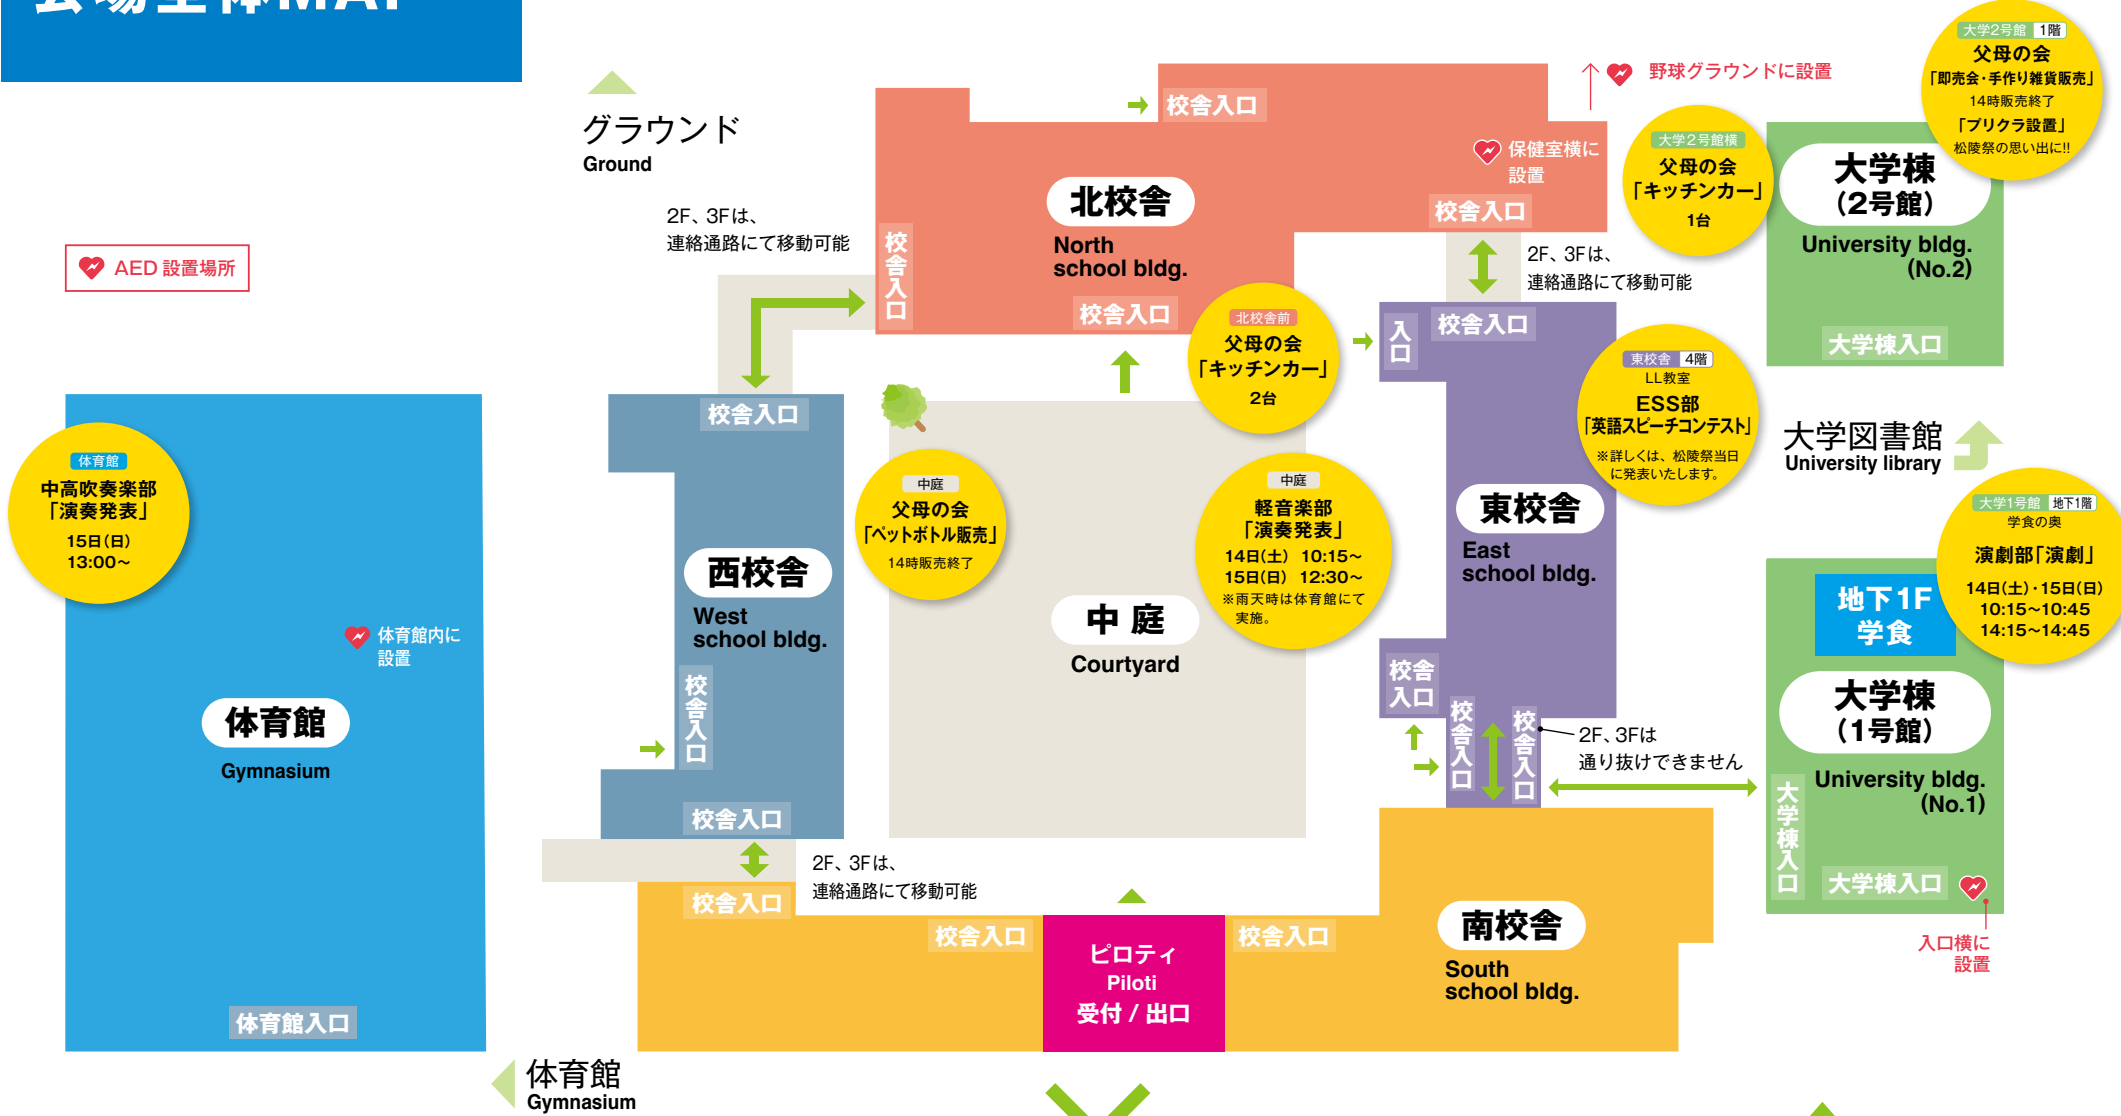

会場全体MAP

外部来場者向けに、北校舎2階北演習室、南校舎3階中講義室を
休憩室としておりますので適宜ご利用ください。
 なお、**休憩室内でのご飲食はお控えください。**

中学校・高等学校正門
 Junior and Senior High School main gate
 ※松陵祭中は使用できません。

無料送迎バス
 発着場

※発表の内容・会場が変更になる場合がございます。あらかじめご了承ください。

2024年度 松陵祭 タイムテーブル

※ステージ発表の詳しい時間につきましては、ポスターやチラシ、校舎内の掲示版をご確認ください。

晴天時 タイムテーブル

14日 土

15日 日

中庭	体育館	大学1号館 学食の奥	南校舎2階		
			グローバル ルーム	2C 3B 3C	大講義室
オープニング					
軽音楽部	スマブラ	演劇部	中2 プレゼン	中3 「自問自答」 中間発表	10:00 オープニング 10:30 カラオケ ②
書道 パフォーマンス	サバゲー テトリス	発表はございません。			11:00 有志発表 ②
カラオケ ①	有志発表 ①	演劇部	中2 プレゼン	中3 「自問自答」 中間発表	11:30 有志発表 ③
エンディング					12:00 有志発表 ②
					12:30 軽音楽部
					13:00 吹奏楽部
					13:30 有志発表 ①
					14:00 演劇部
					14:30 エンディング

有志発表 ① [体育館]

- ・ Nenq(ニーナ)
- ・ エルマ族の中でも優秀なハスーイの末裔
- ・ F3(フェイト)
- ・ フライドポテト
- ・ say my name

有志発表 ② [中庭] 有志発表 ③ [体育館]

- ・ CU
- ・ DJ坊主
- ・ 大沼バンド
- ・ Yuiko.A.

雨天時 タイムテーブル

14日 土

15日 日

体育館	東校舎3階 音楽室	大学1号館 学食の奥	南校舎2階		
			グローバル ルーム	2C 3B 3C	大講義室
オープニング					
軽音楽部		演劇部	中2 プレゼン	中3 「自問自答」 中間発表	10:00 オープニング 10:30 軽音楽部
有志発表 ①					11:00 有志発表 ②
書道 パフォーマンス	カラオケ ①				11:30 有志発表 ③
エンディング					12:00 有志発表 ②
					12:30 吹奏楽部
					13:00 カラオケ ②
					13:30 有志発表 ①
					14:00 演劇部
					14:30 エンディング